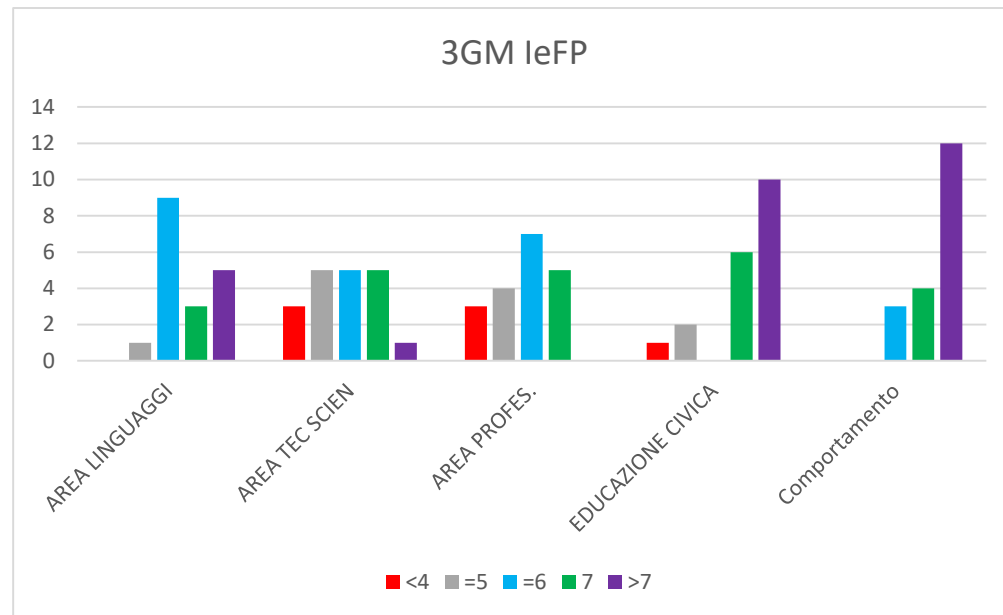

ESITI 1° QUADRIMESTRE IeFP

	AREA LINGUAGGI	AREA TEC SCIEN	AREA PROFES.	Comportamento
1OR2				
<4	2	1	2	0
=5	4	1	5	0
=6	10	13	10	0
7	3	4	2	9
>7	0	0	0	10
	19	19	19	9

ESITI 1° QUADRIMESTRE IeFP

	AREA LINGUAGGI	AREA TEC SCIEN	AREA PROFES.	Comportamento
2GM				
<4	0	1	0	0
=5	0	4	4	0
=6	4	7	8	0
7	17	9	6	3
>7	0	0	2	18
	21	21	20	21

ESITI 1° QUADRIMESTRE IeFP

2OR	AREA LINGUAGGI	AREA TEC SCIEN	AREA PROFES.	Comportamento
<4	1	6	0	0
=5	4	10	6	0
=6	8	4	12	0
7	10	1	4	2
>7	0	0	1	21
	23	21	23	23

ESITI 1° QUADRIMESTRE IeFP

3AT	AREA LINGUAGGI	AREA TEC SCIEN	AREA PROFES.	Comportamento
<4	0	2	0	0
=5	2	6	6	0
=6	10	7	8	2
7	8	5	7	4
>7	2	2	1	16
	22	22	22	22

ESITI 1° QUADRIMESTRE IeFP

3GM	AREA LINGUAGGI	AREA TEC SCIEN	AREA PROFES.	EDUCAZIONE CIVICA	Comportamento
<4	0	3	3	1	0
=5	1	5	4	2	0
=6	9	5	7	0	3
7	3	5	5	6	4
>7	5	1	0	10	12
	18	19	19	19	19

ESITI 1° QUADRIMESTRE IeFP

3OR1	AREA LINGUAGGI	AREA TEC SCIEN	AREA PROFES.	EDUCAZIONE CIVICA	Comportamento
<4	2	4	3	3	0
=5	3	3	5	1	0
=6	4	4	1	8	0
7	2	2	3	0	1
>7	2	1	1	0	12
	13	14	13	12	13

ESITI 1° QUADRIMESTRE IeFP

	AREA LINGUAGGI	AREA TEC SCIEN	AREA PROFES.	EDUCAZIONE CIVICA	Comportamento
3OR2					
<4	0	1	2	0	0
=5	1	4	1	2	0
=6	11	6	7	11	0
7	2	2	2	1	0
>7	0	1	2	0	14
	14	14	14	14	14