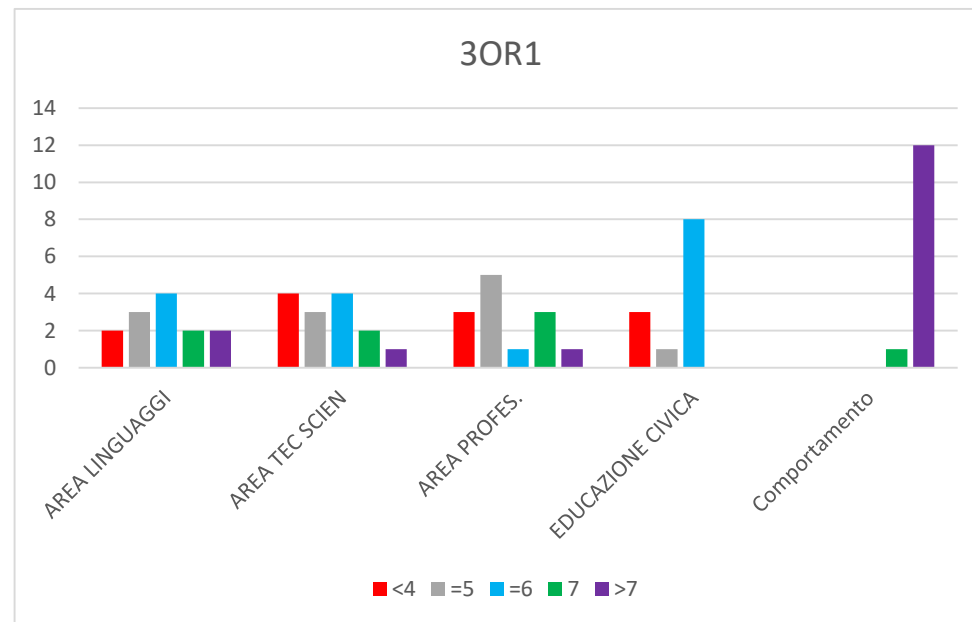

ESITI 1° QUADRIMESTRE IeFP

3OR1	AREA LINGUAGGI	AREA TEC SCIEN	AREA PROFES.	EDUCAZIONE CIVICA	Comportamento
<4	2	4	3	3	0
=5	3	3	5	1	0
=6	4	4	1	8	0
7	2	2	3	0	1
>7	2	1	1	0	12
	13	14	13	12	13