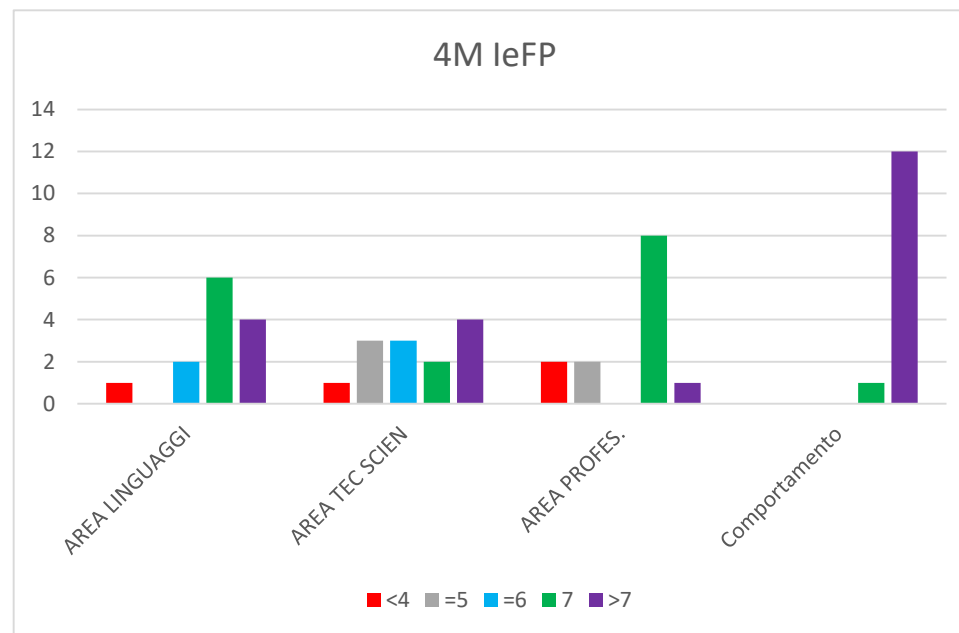

3OR1	AREA LINGUAGGI	AREA TEC SCIEN	AREA PROFES.	EDUCAZIONE CIVICA	Comportamento
<4	2	4	3	3	0
=5	3	3	5	1	0
=6	4	4	1	8	0
7	2	2	3	0	1
>7	2	1	1	0	12
	13	14	13	12	13

ESITI 1° QUADRIMESTRE IeFP

	AREA LINGUAGGI	AREA TEC SCIEN	AREA PROFES.	EDUCAZIONE CIVICA	Comportamento
3OR2					
<4	0	1	2	0	0
=5	1	4	1	2	0
=6	11	6	7	11	0
7	2	2	2	1	0
>7	0	1	2	0	14
	14	14	14	14	14

ESITI 1° QUADRIMESTRE IeFP

4AT	AREA LINGUAGGI	AREA TEC SCIEN	AREA PROFES.	Comportamento
<4	0	3	0	0
=5	1	9	2	0
=6	6	2	7	0
7	7	2	6	9
>7	3	1	2	8
	17	17	17	17

ESITI 1° QUADRIMESTRE IeFP

	AREA LINGUAGGI	AREA TEC SCIEN	AREA PROFES.	Comportamento
4G				
<4	0	4	0	0
=5	0	3	1	0
=6	7	4	7	0
7	4	2	2	0
>7	3	1	4	14
	14	14	14	14

ESITI 1° QUADRIMESTRE IeFP

	AREA LINGUAGGI	AREA PROFES.	AREA TEC SCIEN	Comportamento
4I				
<4	0	4	3	0
=5	0	0	2	0
=6	4	5	1	0
7	5	2	3	0
>7	1	2	0	10
	10	13	9	10

ESITI 1° QUADRIMESTRE IeFP

	AREA LINGUAGGI	AREA TEC SCIEN	AREA PROFES.	Comportamento
4M				
<4	1	1	2	0
=5	0	3	2	0
=6	2	3	0	0
7	6	2	8	1
>7	4	4	1	12
	13	13	13	13