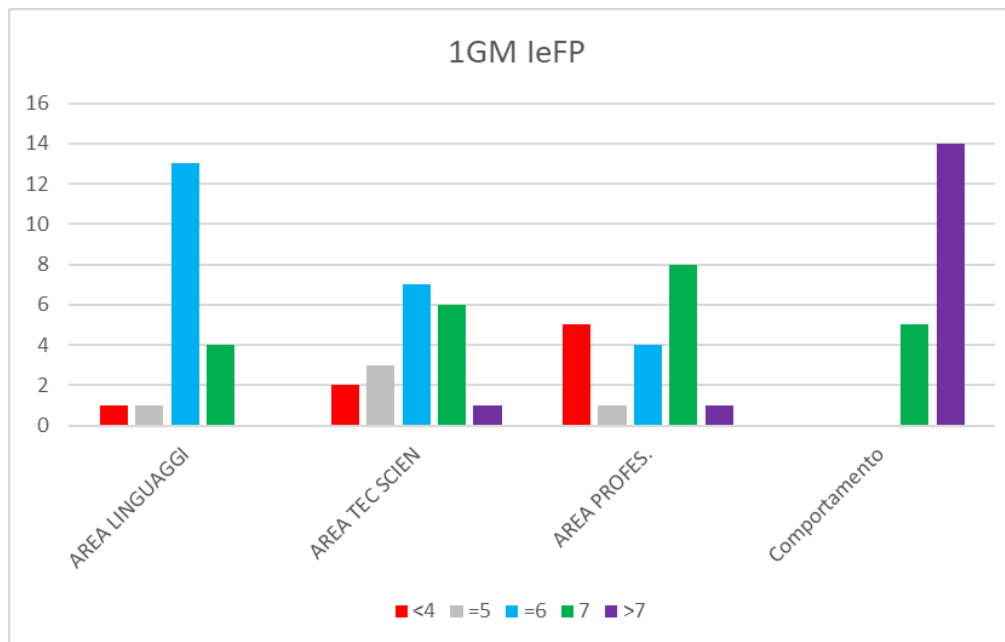

ESITI 1° QUADRIMESTRE IeFP

	AREA LINGUAGGI	AREA TEC SCIEN	AREA PROFES.	Comportamento
1GM				
<4	1	2	5	0
=5	1	3	1	0
=6	13	7	4	0
7	4	6	8	5
>7	0	1	1	14
	19	19	19	19

ESITI 1° QUADRIMESTRE IeFP

	AREA LINGUAGGI	AREA TEC SCIEN	AREA PROFES.	COMPORAMENTO
1OR1				
<4	2	3	6	0
=5	5	5	5	0
=6	7	10	8	0
7	7	4	2	3
>7	1	0	1	19
	22	22	22	22

ESITI 1° QUADRIMESTRE IeFP

	AREA LINGUAGGI	AREA TEC SCIEN	AREA PROFES.	Comportamento
1OR2				
<4	2	1	2	0
=5	4	1	5	0
=6	10	13	10	0
7	3	4	2	9
>7	0	0	0	10
	19	19	19	9

ESITI 1° QUADRIMESTRE IeFP

	AREA LINGUAGGI	AREA TEC SCIEN	AREA PROFES.	Comportamento
2GM				
<4	0	1	0	0
=5	0	4	4	0
=6	4	7	8	0
7	17	9	6	3
>7	0	0	2	18
	21	21	20	21

ESITI 1° QUADRIMESTRE IeFP

2OR	AREA LINGUAGGI	AREA TEC SCIEN	AREA PROFES.	Comportamento
<4	1	6	0	0
=5	4	10	6	0
=6	8	4	12	0
7	10	1	4	2
>7	0	0	1	21
	23	21	23	23

ESITI 1° QUADRIMESTRE IeFP

3AT	AREA LINGUAGGI	AREA TEC SCIEN	AREA PROFES.	Comportamento
<4	0	2	0	0
=5	2	6	6	0
=6	10	7	8	2
7	8	5	7	4
>7	2	2	1	16
	22	22	22	22

ESITI 1° QUADRIMESTRE IeFP

3GM	AREA LINGUAGGI	AREA TEC SCIEN	AREA PROFES.	EDUCAZIONE CIVICA	Comportamento
<4	0	3	3	1	0
=5	1	5	4	2	0
=6	9	5	7	0	3
7	3	5	5	6	4
>7	5	1	0	10	12
	18	19	19	19	19

ESITI 1° QUADRIMESTRE IeFP