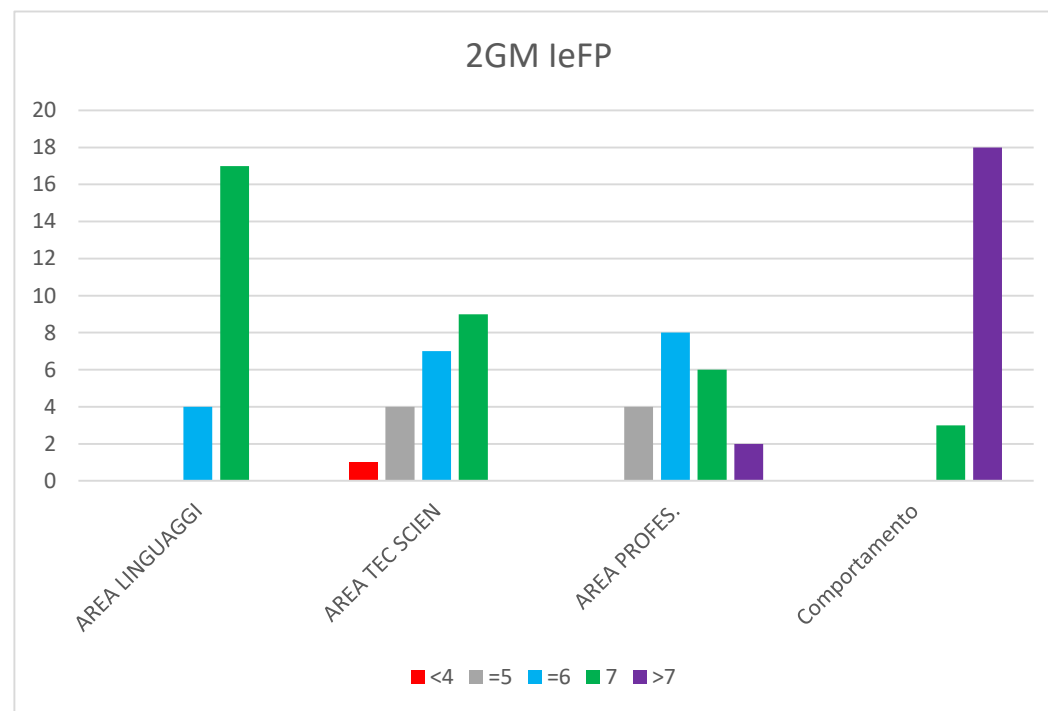

ESITI 1° QUADRIMESTRE IeFP

	AREA LINGUAGGI	AREA TEC SCIEN	AREA PROFES.	Comportamento
1GM				
<4	1	2	5	0
=5	1	3	1	0
=6	13	7	4	0
7	4	6	8	5
>7	0	1	1	14
	19	19	19	19

ESITI 1° QUADRIMESTRE IeFP

	AREA LINGUAGGI	AREA TEC SCIEN	AREA PROFES.	COMPORAMENTO
1OR1				
<4	2	3	6	0
=5	5	5	5	0
=6	7	10	8	0
7	7	4	2	3
>7	1	0	1	19
	22	22	22	22

ESITI 1° QUADRIMESTRE IeFP

	AREA LINGUAGGI	AREA TEC SCIEN	AREA PROFES.	Comportamento
1OR2				
<4	2	1	2	0
=5	4	1	5	0
=6	10	13	10	0
7	3	4	2	9
>7	0	0	0	10
	19	19	19	9

ESITI 1° QUADRIMESTRE IeFP

	AREA LINGUAGGI	AREA TEC SCIEN	AREA PROFES.	Comportamento
2GM				
<4	0	1	0	0
=5	0	4	4	0
=6	4	7	8	0
7	17	9	6	3
>7	0	0	2	18
	21	21	20	21

ESITI 1° QUADRIMESTRE IeFP

2OR	AREA LINGUAGGI	AREA TEC SCIEN	AREA PROFES.	Comportamento
<4	1	6	0	0
=5	4	10	6	0
=6	8	4	12	0
7	10	1	4	2
>7	0	0	1	21
	23	21	23	23

ESITI 1° QUADRIMESTRE IeFP

3AT	AREA LINGUAGGI	AREA TEC SCIEN	AREA PROFES.	Comportamento
<4	0	2	0	0
=5	2	6	6	0
=6	10	7	8	2
7	8	5	7	4
>7	2	2	1	16
	22	22	22	22