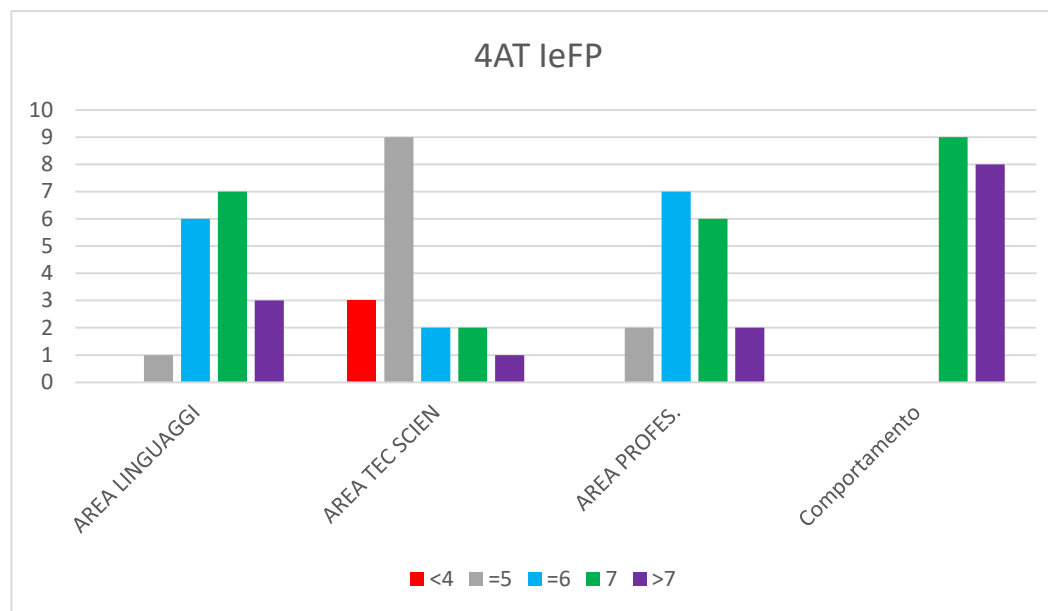

ESITI 1° QUADRIMESTRE IeFP

3GM	AREA LINGUAGGI	AREA TEC SCIEN	AREA PROFES.	EDUCAZIONE CIVICA	Comportamento
<4	0	3	3	1	0
=5	1	5	4	2	0
=6	9	5	7	0	3
7	3	5	5	6	4
>7	5	1	0	10	12
	18	19	19	19	19

ESITI 1° QUADRIMESTRE IeFP

3OR1	AREA LINGUAGGI	AREA TEC SCIEN	AREA PROFES.	EDUCAZIONE CIVICA	Comportamento
<4	2	4	3	3	0
=5	3	3	5	1	0
=6	4	4	1	8	0
7	2	2	3	0	1
>7	2	1	1	0	12
	13	14	13	12	13

ESITI 1° QUADRIMESTRE IeFP

	AREA LINGUAGGI	AREA TEC SCIEN	AREA PROFES.	EDUCAZIONE CIVICA	Comportamento
3OR2					
<4	0	1	2	0	0
=5	1	4	1	2	0
=6	11	6	7	11	0
7	2	2	2	1	0
>7	0	1	2	0	14
	14	14	14	14	14

ESITI 1° QUADRIMESTRE IeFP

4AT	AREA LINGUAGGI	AREA TEC SCIEN	AREA PROFES.	Comportamento
<4	0	3	0	0
=5	1	9	2	0
=6	6	2	7	0
7	7	2	6	9
>7	3	1	2	8
	17	17	17	17

ESITI 1° QUADRIMESTRE IeFP

	AREA LINGUAGGI	AREA TEC SCIEN	AREA PROFES.	Comportamento
4G				
<4	0	4	0	0
=5	0	3	1	0
=6	7	4	7	0
7	4	2	2	0
>7	3	1	4	14
	14	14	14	14

ESITI 1° QUADRIMESTRE IeFP

	AREA LINGUAGGI	AREA PROFES.	AREA TEC SCIEN	Comportamento
4I				
<4	0	4	3	0
=5	0	0	2	0
=6	4	5	1	0
7	5	2	3	0
>7	1	2	0	10
	10	13	9	10

ESITI 1° QUADRIMESTRE IeFP

	AREA LINGUAGGI	AREA TEC SCIEN	AREA PROFES.	Comportamento
4M				
<4	1	1	2	0
=5	0	3	2	0
=6	2	3	0	0
7	6	2	8	1
>7	4	4	1	12
	13	13	13	13