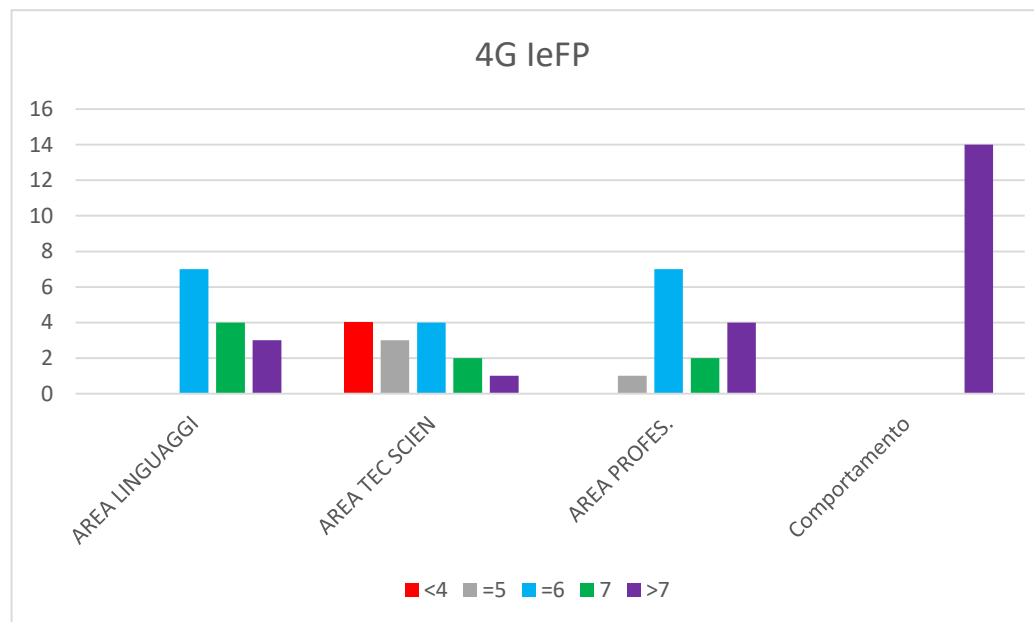

ESITI 1° QUADRIMESTRE IeFP

3GM	AREA LINGUAGGI	AREA TEC SCIEN	AREA PROFES.	EDUCAZIONE CIVICA	Comportamento
<4	0	3	3	1	0
=5	1	5	4	2	0
=6	9	5	7	0	3
7	3	5	5	6	4
>7	5	1	0	10	12
	18	19	19	19	19

ESITI 1° QUADRIMESTRE IeFP

3OR1	AREA LINGUAGGI	AREA TEC SCIEN	AREA PROFES.	EDUCAZIONE CIVICA	Comportamento
<4	2	4	3	3	0
=5	3	3	5	1	0
=6	4	4	1	8	0
7	2	2	3	0	1
>7	2	1	1	0	12
	13	14	13	12	13

ESITI 1° QUADRIMESTRE IeFP

	AREA LINGUAGGI	AREA TEC SCIEN	AREA PROFES.	EDUCAZIONE CIVICA	Comportamento
3OR2					
<4	0	1	2	0	0
=5	1	4	1	2	0
=6	11	6	7	11	0
7	2	2	2	1	0
>7	0	1	2	0	14
	14	14	14	14	14

ESITI 1° QUADRIMESTRE IeFP

4AT	AREA LINGUAGGI	AREA TEC SCIEN	AREA PROFES.	Comportamento
<4	0	3	0	0
=5	1	9	2	0
=6	6	2	7	0
7	7	2	6	9
>7	3	1	2	8
	17	17	17	17

ESITI 1° QUADRIMESTRE IeFP

	AREA LINGUAGGI	AREA TEC SCIEN	AREA PROFES.	Comportamento
4G				
<4	0	4	0	0
=5	0	3	1	0
=6	7	4	7	0
7	4	2	2	0
>7	3	1	4	14
	14	14	14	14