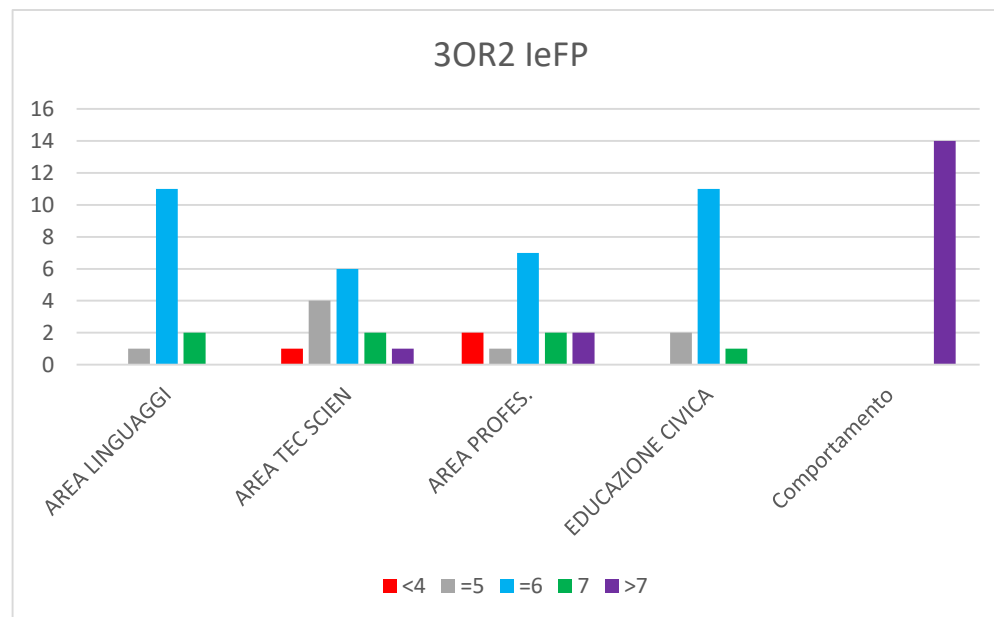

ESITI 1° QUADRIMESTRE IeFP

2OR	AREA LINGUAGGI	AREA TEC SCIEN	AREA PROFES.	Comportamento
<4	1	6	0	0
=5	4	10	6	0
=6	8	4	12	0
7	10	1	4	2
>7	0	0	1	21
	23	21	23	23

ESITI 1° QUADRIMESTRE IeFP

3AT	AREA LINGUAGGI	AREA TEC SCIEN	AREA PROFES.	Comportamento
<4	0	2	0	0
=5	2	6	6	0
=6	10	7	8	2
7	8	5	7	4
>7	2	2	1	16
	22	22	22	22

ESITI 1° QUADRIMESTRE IeFP

3GM	AREA LINGUAGGI	AREA TEC SCIEN	AREA PROFES.	EDUCAZIONE CIVICA	Comportamento
<4	0	3	3	1	0
=5	1	5	4	2	0
=6	9	5	7	0	3
7	3	5	5	6	4
>7	5	1	0	10	12
	18	19	19	19	19

ESITI 1° QUADRIMESTRE IeFP

3OR1	AREA LINGUAGGI	AREA TEC SCIEN	AREA PROFES.	EDUCAZIONE CIVICA	Comportamento
<4	2	4	3	3	0
=5	3	3	5	1	0
=6	4	4	1	8	0
7	2	2	3	0	1
>7	2	1	1	0	12
	13	14	13	12	13

ESITI 1° QUADRIMESTRE IeFP

	AREA LINGUAGGI	AREA TEC SCIEN	AREA PROFES.	EDUCAZIONE CIVICA	Comportamento
3OR2					
<4	0	1	2	0	0
=5	1	4	1	2	0
=6	11	6	7	11	0
7	2	2	2	1	0
>7	0	1	2	0	14
	14	14	14	14	14

ESITI 1° QUADRIMESTRE IeFP

4AT	AREA LINGUAGGI	AREA TEC SCIEN	AREA PROFES.	Comportamento
<4	0	3	0	0
=5	1	9	2	0
=6	6	2	7	0
7	7	2	6	9
>7	3	1	2	8
	17	17	17	17

ESITI 1° QUADRIMESTRE IeFP

	AREA LINGUAGGI	AREA TEC SCIEN	AREA PROFES.	Comportamento
4G				
<4	0	4	0	0
=5	0	3	1	0
=6	7	4	7	0
7	4	2	2	0
>7	3	1	4	14
	14	14	14	14