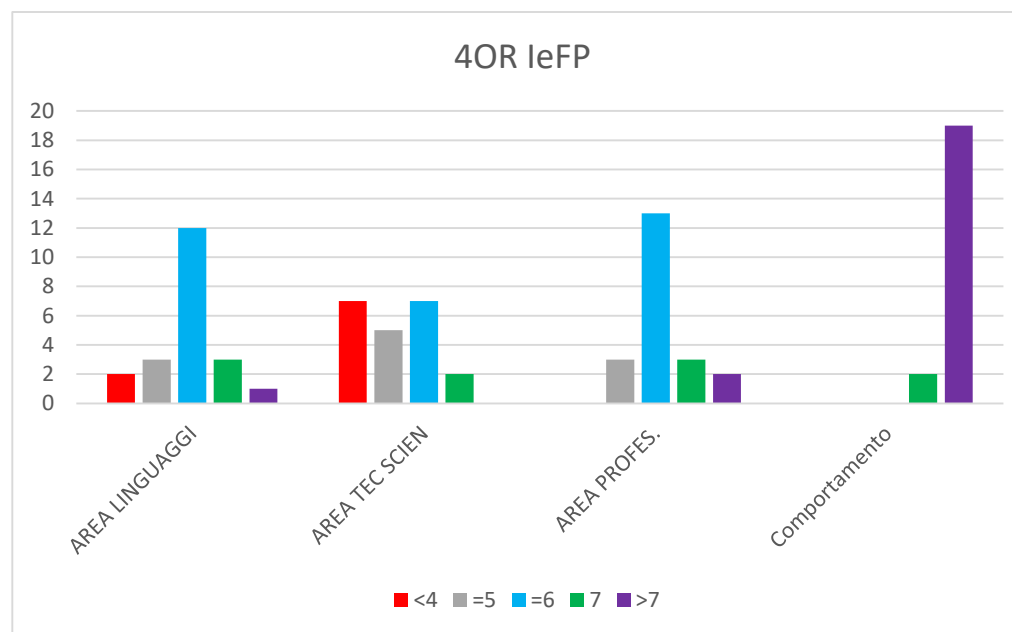

ESITI 1° QUADRIMESTRE IeFP

4AT	AREA LINGUAGGI	AREA TEC SCIEN	AREA PROFES.	Comportamento
<4	0	3	0	0
=5	1	9	2	0
=6	6	2	7	0
7	7	2	6	9
>7	3	1	2	8
	17	17	17	17

ESITI 1° QUADRIMESTRE IeFP

	AREA LINGUAGGI	AREA TEC SCIEN	AREA PROFES.	Comportamento
4G				
<4	0	4	0	0
=5	0	3	1	0
=6	7	4	7	0
7	4	2	2	0
>7	3	1	4	14
	14	14	14	14

ESITI 1° QUADRIMESTRE IeFP

	AREA LINGUAGGI	AREA PROFES.	AREA TEC SCIEN	Comportamento
4I				
<4	0	4	3	0
=5	0	0	2	0
=6	4	5	1	0
7	5	2	3	0
>7	1	2	0	10
	10	13	9	10

ESITI 1° QUADRIMESTRE IeFP

	AREA LINGUAGGI	AREA TEC SCIEN	AREA PROFES.	Comportamento
4M				
<4	1	1	2	0
=5	0	3	2	0
=6	2	3	0	0
7	6	2	8	1
>7	4	4	1	12
	13	13	13	13

ESITI 1° QUADRIMESTRE IeFP

4OR	AREA LINGUAGGI	AREA TEC SCIEN	AREA PROFES.	Comportamento
<4	2	7	0	0
=5	3	5	3	0
=6	12	7	13	0
7	3	2	3	2
>7	1	0	2	19
	21	21	21	21

ESITI 1° QUADRIMESTRE IeFP

	AREA LINGUAGGI	AREA TEC SCIEN	AREA PROFES.	Comportamento
4OT				
<4	0	3	0	0
=5	0	1	0	0
=6	5	3	5	0
7	0	1	2	0
>7	4	1	2	9
	9	9	9	9