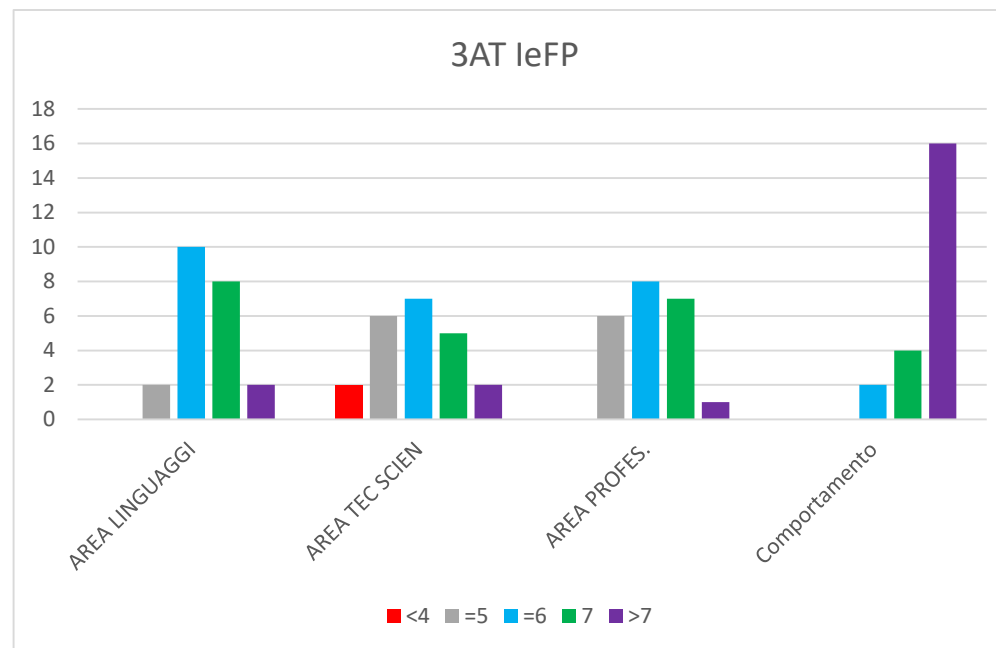

ESITI 1° QUADRIMESTRE IeFP

	AREA LINGUAGGI	AREA TEC SCIEN	AREA PROFES.	Comportamento
1GM				
<4	1	2	5	0
=5	1	3	1	0
=6	13	7	4	0
7	4	6	8	5
>7	0	1	1	14
	19	19	19	19

ESITI 1° QUADRIMESTRE IeFP

	AREA LINGUAGGI	AREA TEC SCIEN	AREA PROFES.	COMPORAMENTO
1OR1				
<4	2	3	6	0
=5	5	5	5	0
=6	7	10	8	0
7	7	4	2	3
>7	1	0	1	19
	22	22	22	22

ESITI 1° QUADRIMESTRE IeFP

	AREA LINGUAGGI	AREA TEC SCIEN	AREA PROFES.	Comportamento
1OR2				
<4	2	1	2	0
=5	4	1	5	0
=6	10	13	10	0
7	3	4	2	9
>7	0	0	0	10
	19	19	19	9

ESITI 1° QUADRIMESTRE IeFP

	AREA LINGUAGGI	AREA TEC SCIEN	AREA PROFES.	Comportamento
2GM				
<4	0	1	0	0
=5	0	4	4	0
=6	4	7	8	0
7	17	9	6	3
>7	0	0	2	18
	21	21	20	21

ESITI 1° QUADRIMESTRE IeFP

2OR	AREA LINGUAGGI	AREA TEC SCIEN	AREA PROFES.	Comportamento
<4	1	6	0	0
=5	4	10	6	0
=6	8	4	12	0
7	10	1	4	2
>7	0	0	1	21
	23	21	23	23

ESITI 1° QUADRIMESTRE IeFP

3AT	AREA LINGUAGGI	AREA TEC SCIEN	AREA PROFES.	Comportamento
<4	0	2	0	0
=5	2	6	6	0
=6	10	7	8	2
7	8	5	7	4
>7	2	2	1	16
	22	22	22	22

ESITI 1° QUADRIMESTRE IeFP

3GM	AREA LINGUAGGI	AREA TEC SCIEN	AREA PROFES.	EDUCAZIONE CIVICA	Comportamento
<4	0	3	3	1	0
=5	1	5	4	2	0
=6	9	5	7	0	3
7	3	5	5	6	4
>7	5	1	0	10	12
	18	19	19	19	19

ESITI 1° QUADRIMESTRE IeFP