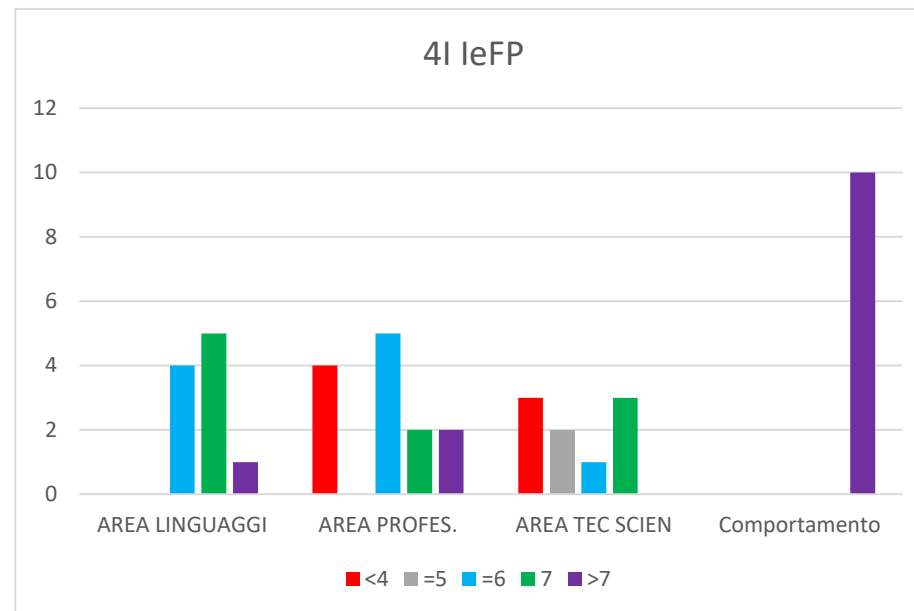

3OR1	AREA LINGUAGGI	AREA TEC SCIEN	AREA PROFES.	EDUCAZIONE CIVICA	Comportamento
<4	2	4	3	3	0
=5	3	3	5	1	0
=6	4	4	1	8	0
7	2	2	3	0	1
>7	2	1	1	0	12
	13	14	13	12	13

ESITI 1° QUADRIMESTRE IeFP

	AREA LINGUAGGI	AREA TEC SCIEN	AREA PROFES.	EDUCAZIONE CIVICA	Comportamento
3OR2					
<4	0	1	2	0	0
=5	1	4	1	2	0
=6	11	6	7	11	0
7	2	2	2	1	0
>7	0	1	2	0	14
	14	14	14	14	14

ESITI 1° QUADRIMESTRE IeFP

4AT	AREA LINGUAGGI	AREA TEC SCIEN	AREA PROFES.	Comportamento
<4	0	3	0	0
=5	1	9	2	0
=6	6	2	7	0
7	7	2	6	9
>7	3	1	2	8
	17	17	17	17

ESITI 1° QUADRIMESTRE IeFP

	AREA LINGUAGGI	AREA TEC SCIEN	AREA PROFES.	Comportamento
4G				
<4	0	4	0	0
=5	0	3	1	0
=6	7	4	7	0
7	4	2	2	0
>7	3	1	4	14
	14	14	14	14

ESITI 1° QUADRIMESTRE IeFP

	AREA LINGUAGGI	AREA PROFES.	AREA TEC SCIEN	Comportamento
4I				
<4	0	4	3	0
=5	0	0	2	0
=6	4	5	1	0
7	5	2	3	0
>7	1	2	0	10
	10	13	9	10

ESITI 1° QUADRIMESTRE IeFP

	AREA LINGUAGGI	AREA TEC SCIEN	AREA PROFES.	Comportamento
4M				
<4	1	1	2	0
=5	0	3	2	0
=6	2	3	0	0
7	6	2	8	1
>7	4	4	1	12
	13	13	13	13

ESITI 1° QUADRIMESTRE IeFP

4OR	AREA LINGUAGGI	AREA TEC SCIEN	AREA PROFES.	Comportamento
<4	2	7	0	0
=5	3	5	3	0
=6	12	7	13	0
7	3	2	3	2
>7	1	0	2	19
	21	21	21	21

ESITI 1° QUADRIMESTRE IeFP

	AREA LINGUAGGI	AREA TEC SCIEN	AREA PROFES.	Comportamento
4OT				
<4	0	3	0	0
=5	0	1	0	0
=6	5	3	5	0
7	0	1	2	0
>7	4	1	2	9
	9	9	9	9