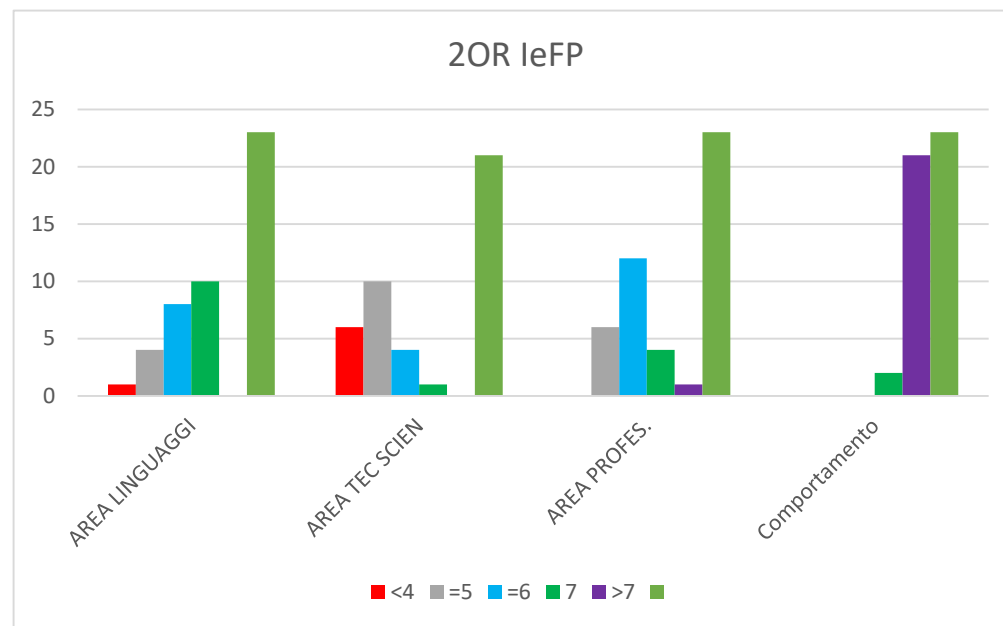

ESITI 1° QUADRIMESTRE IeFP

	AREA LINGUAGGI	AREA TEC SCIEN	AREA PROFES.	Comportamento
1GM				
<4	1	2	5	0
=5	1	3	1	0
=6	13	7	4	0
7	4	6	8	5
>7	0	1	1	14
	19	19	19	19

ESITI 1° QUADRIMESTRE IeFP

	AREA LINGUAGGI	AREA TEC SCIEN	AREA PROFES.	COMPORAMENTO
1OR1				
<4	2	3	6	0
=5	5	5	5	0
=6	7	10	8	0
7	7	4	2	3
>7	1	0	1	19
	22	22	22	22

ESITI 1° QUADRIMESTRE IeFP

	AREA LINGUAGGI	AREA TEC SCIEN	AREA PROFES.	Comportamento
1OR2				
<4	2	1	2	0
=5	4	1	5	0
=6	10	13	10	0
7	3	4	2	9
>7	0	0	0	10
	19	19	19	9

ESITI 1° QUADRIMESTRE IeFP

	AREA LINGUAGGI	AREA TEC SCIEN	AREA PROFES.	Comportamento
2GM				
<4	0	1	0	0
=5	0	4	4	0
=6	4	7	8	0
7	17	9	6	3
>7	0	0	2	18
	21	21	20	21

ESITI 1° QUADRIMESTRE IeFP

2OR	AREA LINGUAGGI	AREA TEC SCIEN	AREA PROFES.	Comportamento
<4	1	6	0	0
=5	4	10	6	0
=6	8	4	12	0
7	10	1	4	2
>7	0	0	1	21
	23	21	23	23

ESITI 1° QUADRIMESTRE IeFP

3AT	AREA LINGUAGGI	AREA TEC SCIEN	AREA PROFES.	Comportamento
<4	0	2	0	0
=5	2	6	6	0
=6	10	7	8	2
7	8	5	7	4
>7	2	2	1	16
	22	22	22	22

ESITI 1° QUADRIMESTRE IeFP

3GM	AREA LINGUAGGI	AREA TEC SCIEN	AREA PROFES.	EDUCAZIONE CIVICA	Comportamento
<4	0	3	3	1	0
=5	1	5	4	2	0
=6	9	5	7	0	3
7	3	5	5	6	4
>7	5	1	0	10	12
	18	19	19	19	19

ESITI 1° QUADRIMESTRE IeFP