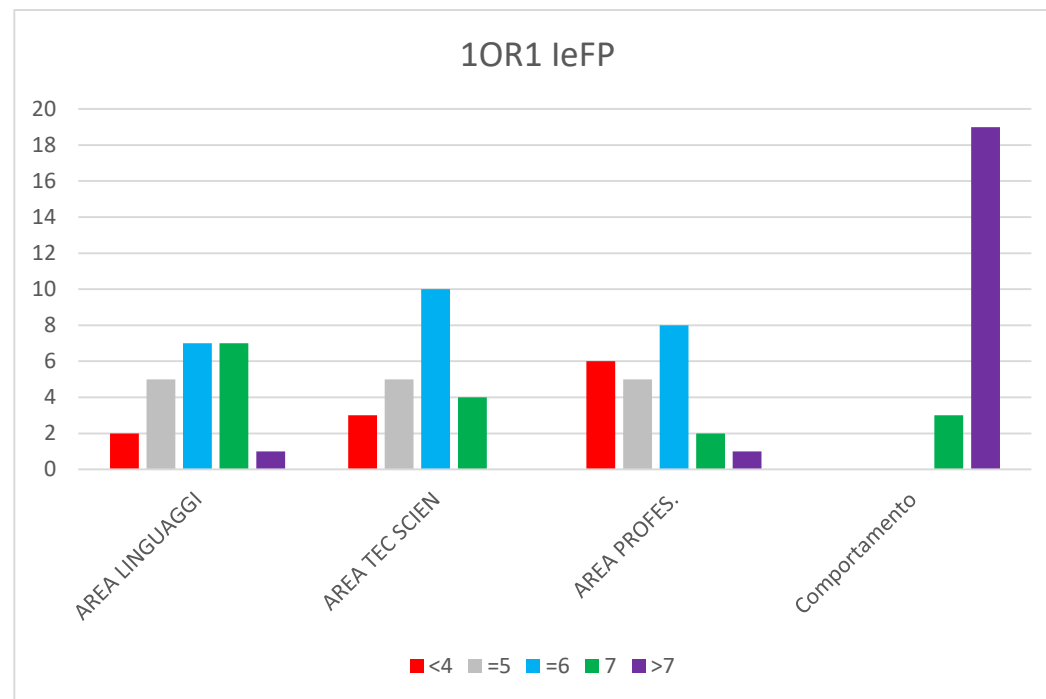

ESITI 1° QUADRIMESTRE IeFP

	AREA LINGUAGGI	AREA TEC SCIEN	AREA PROFES.	Comportamento
1GM				
<4	1	2	5	0
=5	1	3	1	0
=6	13	7	4	0
7	4	6	8	5
>7	0	1	1	14
	19	19	19	19

ESITI 1° QUADRIMESTRE IeFP

	AREA LINGUAGGI	AREA TEC SCIEN	AREA PROFES.	COMPORAMENTO
1OR1				
<4	2	3	6	0
=5	5	5	5	0
=6	7	10	8	0
7	7	4	2	3
>7	1	0	1	19
	22	22	22	22

ESITI 1° QUADRIMESTRE IeFP

	AREA LINGUAGGI	AREA TEC SCIEN	AREA PROFES.	Comportamento
1OR2				
<4	2	1	2	0
=5	4	1	5	0
=6	10	13	10	0
7	3	4	2	9
>7	0	0	0	10
	19	19	19	9

ESITI 1° QUADRIMESTRE IeFP

	AREA LINGUAGGI	AREA TEC SCIEN	AREA PROFES.	Comportamento
2GM				
<4	0	1	0	0
=5	0	4	4	0
=6	4	7	8	0
7	17	9	6	3
>7	0	0	2	18
	21	21	20	21

ESITI 1° QUADRIMESTRE IeFP

2OR	AREA LINGUAGGI	AREA TEC SCIEN	AREA PROFES.	Comportamento
<4	1	6	0	0
=5	4	10	6	0
=6	8	4	12	0
7	10	1	4	2
>7	0	0	1	21
	23	21	23	23

ESITI 1° QUADRIMESTRE IeFP

3AT	AREA LINGUAGGI	AREA TEC SCIEN	AREA PROFES.	Comportamento
<4	0	2	0	0
=5	2	6	6	0
=6	10	7	8	2
7	8	5	7	4
>7	2	2	1	16
	22	22	22	22