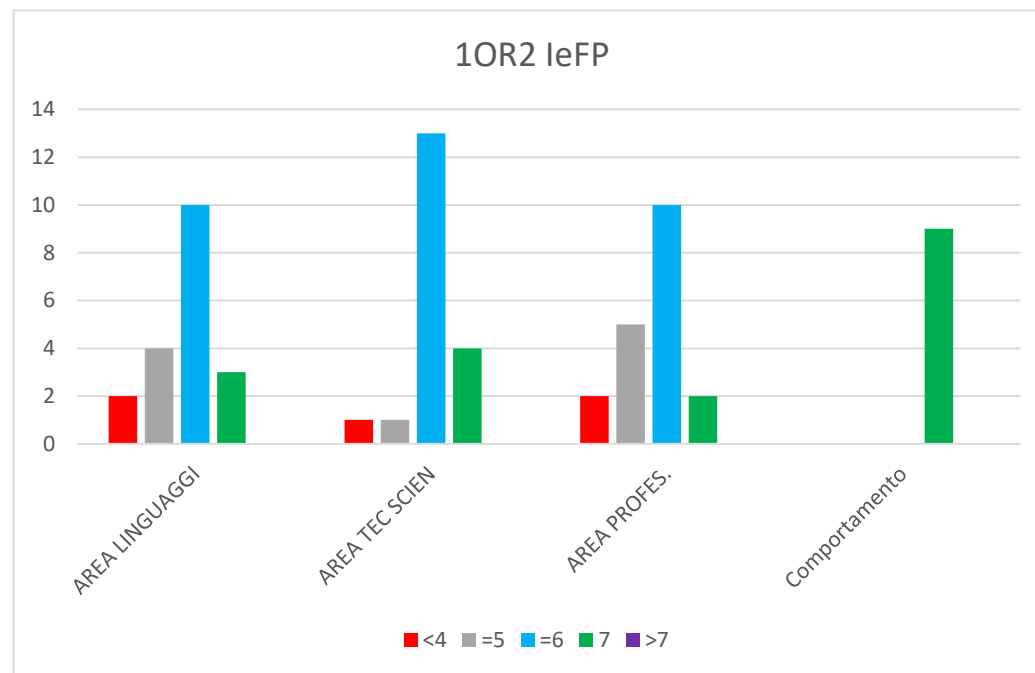

ESITI 1° QUADRIMESTRE IeFP

	AREA LINGUAGGI	AREA TEC SCIEN	AREA PROFES.	Comportamento
1GM				
<4	1	2	5	0
=5	1	3	1	0
=6	13	7	4	0
7	4	6	8	5
>7	0	1	1	14
	19	19	19	19

ESITI 1° QUADRIMESTRE IeFP

	AREA LINGUAGGI	AREA TEC SCIEN	AREA PROFES.	COMPORAMENTO
1OR1				
<4	2	3	6	0
=5	5	5	5	0
=6	7	10	8	0
7	7	4	2	3
>7	1	0	1	19
	22	22	22	22

ESITI 1° QUADRIMESTRE IeFP

	AREA LINGUAGGI	AREA TEC SCIEN	AREA PROFES.	Comportamento
1OR2				
<4	2	1	2	0
=5	4	1	5	0
=6	10	13	10	0
7	3	4	2	9
>7	0	0	0	10
	19	19	19	9

ESITI 1° QUADRIMESTRE IeFP

	AREA LINGUAGGI	AREA TEC SCIEN	AREA PROFES.	Comportamento
2GM				
<4	0	1	0	0
=5	0	4	4	0
=6	4	7	8	0
7	17	9	6	3
>7	0	0	2	18
	21	21	20	21

ESITI 1° QUADRIMESTRE IeFP

2OR	AREA LINGUAGGI	AREA TEC SCIEN	AREA PROFES.	Comportamento
<4	1	6	0	0
=5	4	10	6	0
=6	8	4	12	0
7	10	1	4	2
>7	0	0	1	21
	23	21	23	23

ESITI 1° QUADRIMESTRE IeFP

3AT	AREA LINGUAGGI	AREA TEC SCIEN	AREA PROFES.	Comportamento
<4	0	2	0	0
=5	2	6	6	0
=6	10	7	8	2
7	8	5	7	4
>7	2	2	1	16
	22	22	22	22

ESITI 1° QUADRIMESTRE IeFP

3GM	AREA LINGUAGGI	AREA TEC SCIEN	AREA PROFES.	EDUCAZIONE CIVICA	Comportamento
<4	0	3	3	1	0
=5	1	5	4	2	0
=6	9	5	7	0	3
7	3	5	5	6	4
>7	5	1	0	10	12
	18	19	19	19	19

ESITI 1° QUADRIMESTRE IeFP